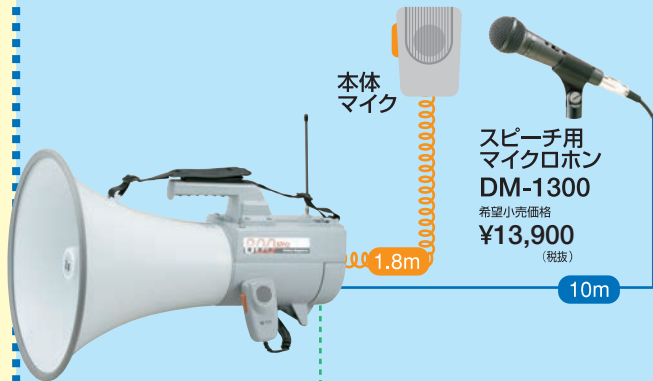

選挙用ワイヤレスメガホン 当確

当確

スピーカー
スタンド
ST-16A
希望小売価格
¥15,400
(税抜)

スタンド
立てでも!

街頭演説で!

狭いところも
ショルダーで楽々!

路地裏作戦で!

45W
高音質・ハイパワー

PLL800MHz帯

急な
雨でも安心

防滴カバー付属
防滴カバーを付属しており、
小雨時での使用も可能です。

ショルダー型メガホン
ER-2830W
希望小売価格 ¥44,000
(税抜) (電池別売)

通達距離
800m 抗菌

ハンズフリー
マイクで

握手は
両手が1番!

マイクロホンは最大3本 使用可能

本体
マイク

スピーチ用
マイクロホン
DM-1300
希望小売価格
¥13,900
(税抜)

メガホン本体にワイヤレスチューナーユニットが必要です。

WTU-1720
希望小売価格 ¥30,000
(税抜)
●800MHz帯PLLシンセサイザー方式

仕様

■シヨルダ-型メガホン

| | |
|------------|---|
| 品番 | ER-2830W |
| 電源 | 単1形乾電池R20P×10(DC1.5V)外部電源:12Vバッテリーまたは定格DC12V,3Aの直流電源(※) |
| 出力 | 定格30W,最大45W(AUX入力時) |
| 電池持続時間 | 音声時:約17時間(JEITA)、ホイッスル時:約90分(JEITA) |
| 通達距離 | 音声時:約800m(JEITA)、ホイッスル時:約1000m(JEITA) |
| ワイヤレス対応周波数 | 800MHz帯 |
| 寸法 | φ351×512(奥行)mm(アンテナ除く) |
| 質量(電池別) | 約3.8kg |